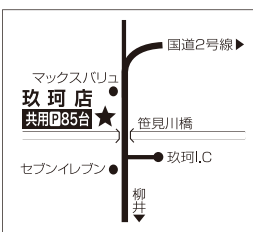

※チラシ掲載商品以外にもいろいろな商品をご用意しております。  
※商品は多数用意しておりますが、品切れの際にはご容赦ください。

2021.5 KASHINOKI

無料喫茶スペース有り  
●岩国店/岩国市今津町1丁目9-23  
☎(0827)22-2700

無料喫茶スペース有り  
●南岩国店/岩国市南岩国町4丁目1-27  
☎(0827)31-1220

無料喫茶スペース有り  
●玖珂店/岩国市玖珂町宇市成5149-1  
☎(0827)82-7757